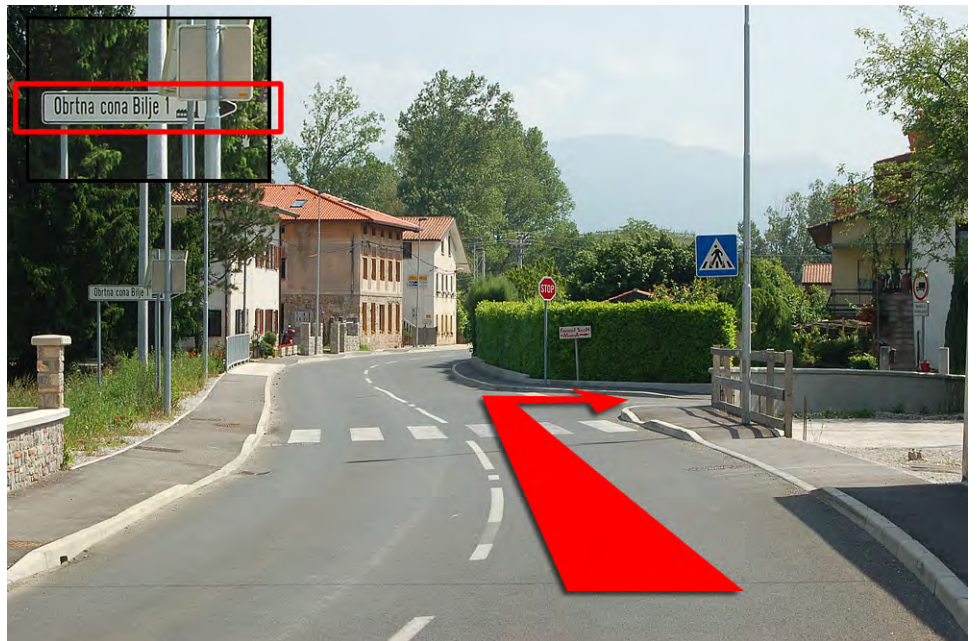

Dove ci trovate

TITRO s.r.l.

Bilje 92 C, 5292 Renče, Slovenia

tel: +386 5 330 96 10

1 Autostrada per la Slovenia. L'autostrada porta fino al confine di stato San Andrea (VRTOJBA).

2 Attraversate il valico.

3 Superato il valico proseguite per 1,5km fino all'uscita per Šempeter, Nova Gorica)

4 Al primo incrocio svoltate a SINISTRA verso la "ZONA INDUSTRIALE".

5 Proseguite per circa 900m fino all'incrocio successivo dove svoltate a SINISTRA e proseguite sotto l'autostrada nel paese di Vrtojba.

6

Dopo circa 3km di strada arrivate a un incrocio nel quale girate a SINISTRA in direzione Volcja Draga e proseguite per il paese di BILJE.

7

Seguendo le indicazioni incrocerete una chiesa, arrivando all'incrocio che segue troverete un'insegna "OBRтна CONA BILJE 1", a questo punto girate a DESTRA e proseguite per altri 500m.