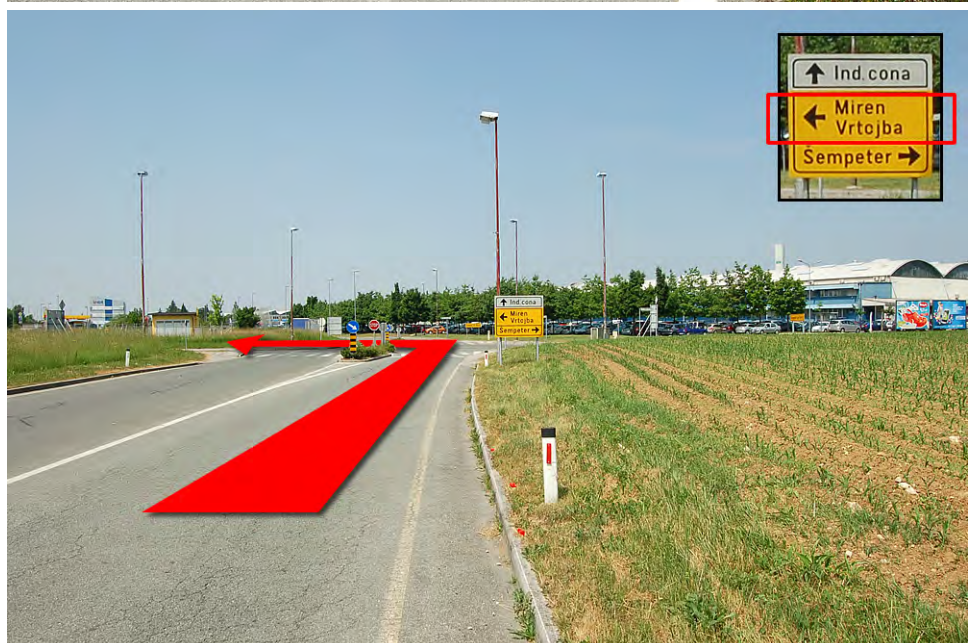

Dove ci trovate

TITRO s.r.l.

Bilje 92 C, 5292 Renče, Slovenia

tel: +386 5 330 96 10

1 Autostrada per la Slovenia. L'autostrada porta fino al confine di stato San Andrea (VRTOJBA).

2 Attraversate il valico.

3 Superato il valico proseguite per 1,5km fino all'uscita per Šempeter, Nova Gorica)

4 Al primo incrocio svoltate a SINISTRA verso la "ZONA INDUSTRIALE".

5 Proseguite per circa 900m fino all'incrocio successivo dove svoltate a SINISTRA e proseguite sotto l'autostrada nel paese di Vrtojba.

6

Dopo circa 3km di strada arrivate a un incrocio nel quale girate a SINISTRA in direzione Volcja Draga e proseguite per il paese di BILJE.

7

Seguendo le indicazioni incrocerete una chiesa, arrivando all'incrocio che segue troverete un'insegna "OBRтна CONA BILJE 1", a questo punto girate a DESTRA e proseguite per altri 500m.