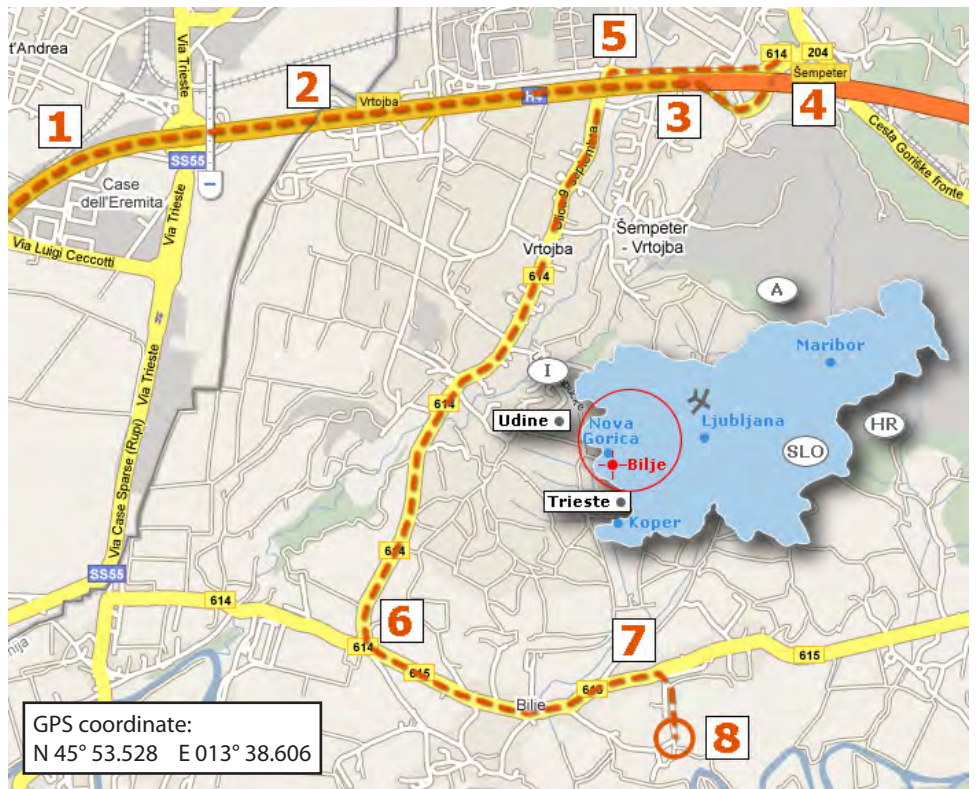

Dove ci trovate

TITRO s.r.l.

Bilje 92 C, 5292 Renče, Slovenia

tel: +386 5 330 96 10

1 Autostrada per la Slovenia. L'autostrada porta fino al confine di stato San Andrea (VRTOJBA).

2 Attraversate il valico.

3 Superato il valico proseguite per 1,5km fino all'uscita per Šempeter, Nova Gorica)

4 Al primo incrocio svoltate a SINISTRA verso la "ZONA INDUSTRIALE".

5 Proseguite per circa 900m fino all'incrocio successivo dove svoltate a SINISTRA e proseguite sotto l'autostrada nel paese di Vrtojba.

6

Dopo circa 3km di strada arrivate a un incrocio nel quale girate a SINISTRA in direzione Volcja Draga e proseguite per il paese di BILJE.

7

Seguendo le indicazioni incrocerete una chiesa, arrivando all'incrocio che segue troverete un'insegna "OBRтна CONA BILJE 1", a questo punto girate a DESTRA e proseguite per altri 500m.