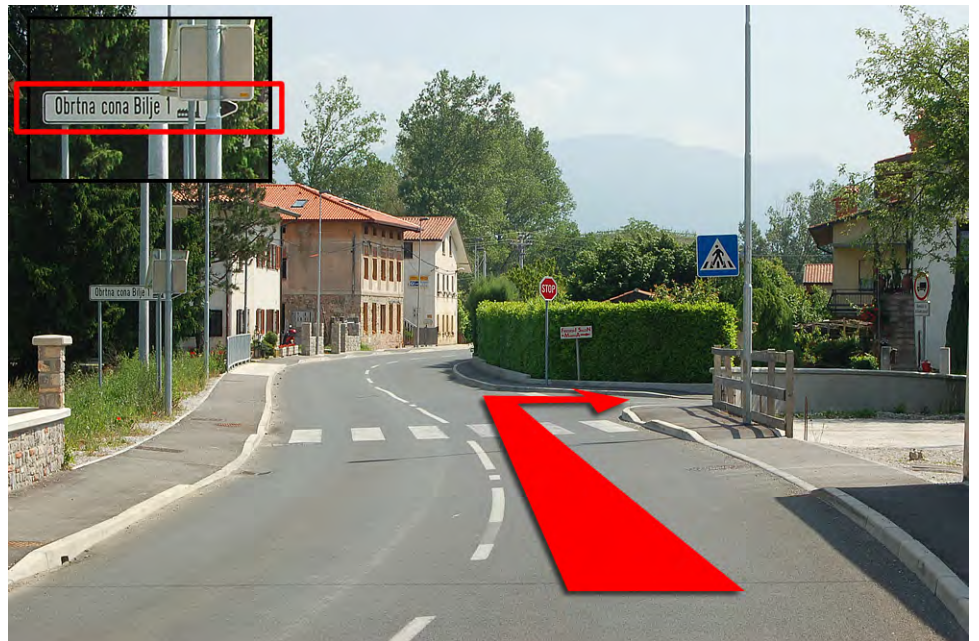

Dove ci trovate

Come arrivare da noi per il valico di frontiera a Merna (Miren).

Pre chi proviene dalla direzione di Gorizia, Monfalcone o Trieste.

TITRO s.r.l.

Bilje 92 C, 5292 Renče, Slovenia
tel: +386 5 330 96 10

1

Pasate il confine di stato per il valico di frontiera a Merna (Miren).

2

Nella rotonda subito dopo il valico di frontiera a Merna girate a sinistra (terza uscita).

3

Dopo cca 200m, nella seconda rotonda, girate a destra per Volčja Draga (prima uscita).

4

Dopo circa 1.5 km di strada arrivate a un incrocio nel quale proseguite DRITTO in direzione Volcja Draga e proseguite per il paese di BILJE.

5

Seguendo le indicazioni incrocerete una chiesa, arrivando all'incrocio che segue troverete un'insegna "OBRтна CONA BILJE 1", a questo punto girate a DESTRA e proseguite per altri 500m.