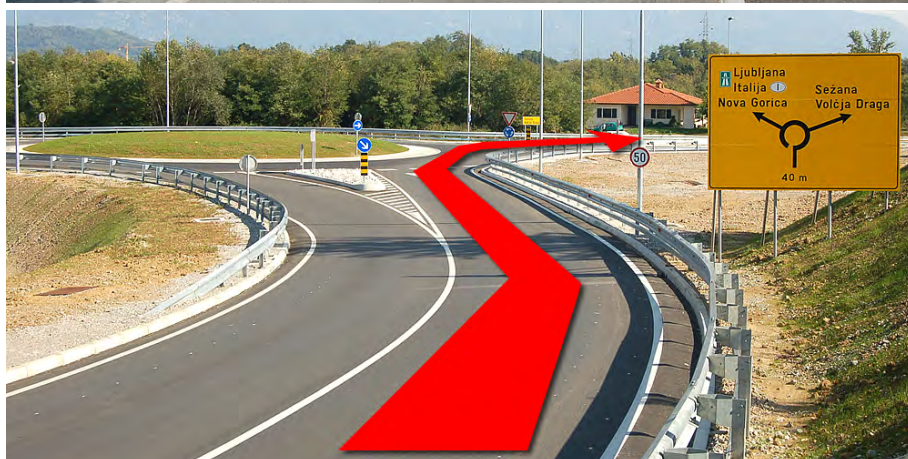

Dove ci trovate

Come arrivare da noi per il valico di frontiera a Merna (Miren).

Pre chi proviene dalla direzione di Gorizia, Monfalcone o Trieste.

TITRO s.r.l.

Bilje 92 C, 5292 Renče, Slovenia
tel: +386 5 330 96 10

1

Pasate il confine di stato per il valico di frontiera a Merna (Miren).

2

Nella rotonda subito dopo il valico di frontiera a Merna girate a sinistra (terza uscita).

3

Dopo cca 200m, nella seconda rotonda, girate a destra per Volčja Draga (prima uscita).

4

Dopo circa 1.5 km di strada arrivate a un incrocio nel quale proseguite DRITTO in direzione Volcja Draga e proseguite per il paese di BILJE.

5

Seguendo le indicazioni incrocerete una chiesa, arrivando all'incrocio che segue troverete un'insegna "OBRтна CONA BILJE 1", a questo punto girate a DESTRA e proseguite per altri 500m.